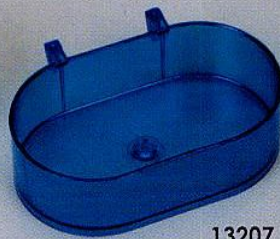

13248

13227

13241

				envasado	
				bolsas	cajas
13343	palo	triple ancho	225 mm	25	600
13342	palo	triple ancho	185 mm	25	600
13193	palo	soporte exterior, blanco y amarillo	160 mm	100	600
13196	palo	soporte exterior, blanco y amarillo	200 mm	100	600
13272	palo	pájaros	11 mm Ø x 1000 mm largo	100	
13276	palo	paloma	13 mm Ø x 1000 mm largo	50	
13288	palo	loros	19 mm Ø x 1000 mm largo	25	
13148	palo	loros	24,5 mm Ø x 1000 mm largo	10	
13248	palo	loros	25 mm Ø x 1000 mm largo-super	25	
13227	aguantapalos	para palos 13272	40 x 38 mm	100	1000
13241	gancho	cogecubetas flexible	50 mm largo	100	2000

13202

13204

13211

13201

13207

13283

13294

13200

13203

13070

13076

13243

13284

					envasado	
					bolsas	cajas
13202	bañera	ovalada grande flexible	145 x 75 x 35 mm	25	400	
13204	bañera	ovalada grande rígida	145 x 75 x 35 mm	25	400	
13211	bañera	exterior "casa"	130 x 107 x 107 mm		12	
13201	bañera	mediana "colgar" flexible	110 x 65 x 33 mm	25	400	
13207	bañera	mediana "colgar" rígida	110 x 65 x 33 mm	25	400	
13283	columpio	extra blanco y colores	103 x 90 mm	25	250	
13294	espejo	redondo con cascabel	45 mm Ø	25	500	
13200	bañera	pequeña flexible	95 x 73 x 30 mm	25	800	
13203	bañera	pequeña rígida	95 x 73 x 30 mm	25	800	
13070	columpio	aluminio 3 cascabeles	120 x 105 mm	10	500	
13076	columpio	"aro" estriado blanco y colores	130 mm Ø	10	100	
13243	columpio	"aro" blanco y colores	105 mm Ø	25	200	
13284	columpio	3 cascabeles	105 x 95 mm	25	500	