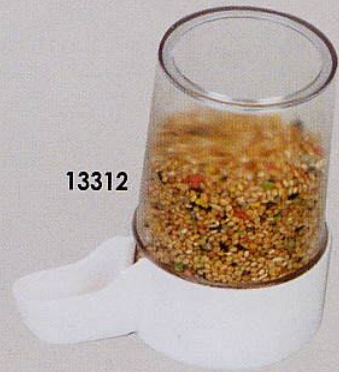

13312

				envasado	
				bolsas	cajas
13275	comedero	bola grande	170 x 115 mm Ø 600 ml	1	60
13274	comedero	bola pequeña	120 x 80 mm Ø 250 ml	10	200
13287	comedero	super 1/3 litro	150 x 60 mm Ø 330 ml	5	150
13312	comedero	exterior	100 x 65 mm Ø 200 ml	10	220
13212	comedero	tolva con anilla	120 x 38 mm Ø 120 ml	25	300
13252	comedero	tolva base pico pato	120 x 38 mm Ø 120 ml	25	300
13219	comedero	ángulo interior	62 x 45 x 38 mm	25	500
13240	comedero	interior con soporte	50 x 35 x 33 mm	25	800
13260	comedero	colgar interior	58 x 39 x 35 mm	25	600
13271	bizcochera	doble	65 x 45 mm	100	500
13205	bizcochera	semillero	60 x 15 x 11 mm	100	5000