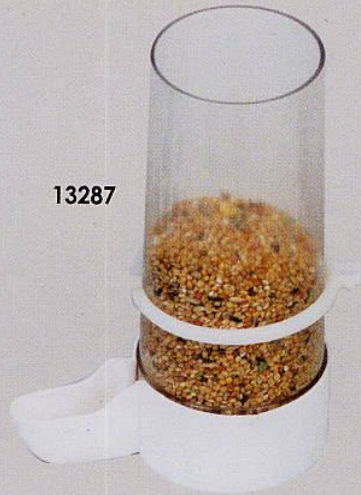

13287

				envasado	
				bolsas	cajas
13275	comedero	bola grande	170 x 115 mm Ø 600 ml	1	60
13274	comedero	bola pequeña	120 x 80 mm Ø 250 ml	10	200
13287	comedero	super 1/3 litro	150 x 60 mm Ø 330 ml	5	150
13312	comedero	exterior	100 x 65 mm Ø 200 ml	10	220
13212	comedero	tolva con anilla	120 x 38 mm Ø 120 ml	25	300
13252	comedero	tolva base pico pato	120 x 38 mm Ø 120 ml	25	300
13219	comedero	ángulo interior	62 x 45 x 38 mm	25	500
13240	comedero	interior con soporte	50 x 35 x 33 mm	25	800
13260	comedero	colgar interior	58 x 39 x 35 mm	25	600
13271	bizcochera	doble	65 x 45 mm	100	500
13205	bizcochera	semillero	60 x 15 x 11 mm	100	5000