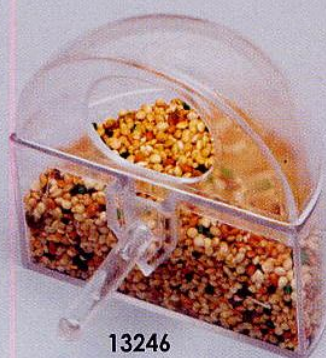

				envasado	
				bolsas	cajas
13285	comibebe	alto con anilla 1/3 litro	160 x 65 mm Ø 330 ml	5	125
13250	bebedero	super con anilla 1/3 litro	157 x 65 mm Ø 330 ml	5	150
13247	comibebe	bajo	110 x 65 mm Ø 200 ml	10	200
13313	bebedero		100 x 65 mm Ø 200 ml	10	220
13003	bebedero	mini "concurso"	93 x 38 mm Ø 55 ml	25	600
13004	bebedero	mini base pico pato	96 x 38 mm Ø 55 ml	25	600
13213	bebedero	tubo grande	155 x 39 mm Ø 100 ml	25	350
13253	bebedero	tubo grande pico pato	155 x 39 mm Ø 100 ml	25	350
13230	bebedero	tubo base inclinada	138 x 33 mm Ø 60 ml	25	600
13208	bebedero	tubo base con soporte	138 x 33 mm Ø 60 ml	25	600
13209	bebedero	tubo base pico pato	138 x 33 mm Ø 60 ml	25	500
13191	bebedero	alto	130 x 55 mm Ø 221 ml	10	270

13240

13260

13271

13205

				envasado	
				bolsas	cajas
13275	comedero	bola grande	170 x 115 mm Ø 600 ml	1	60
13274	comedero	bola pequeña	120 x 80 mm Ø 250 ml	10	200
13287	comedero	super 1/3 litro	150 x 60 mm Ø 330 ml	5	150
13312	comedero	exterior	100 x 65 mm Ø 200 ml	10	220
13212	comedero	tolva con anilla	120 x 38 mm Ø 120 ml	25	300
13252	comedero	tolva base pico pato	120 x 38 mm Ø 120 ml	25	300
13219	comedero	ángulo interior	62 x 45 x 38 mm	25	500
13240	comedero	interior con soporte	50 x 35 x 33 mm	25	800
13260	comedero	colgar interior	58 x 39 x 35 mm	25	600
13271	bizcochera	doble	65 x 45 mm	100	500
13205	bizcochera	semillero	60 x 15 x 11 mm	100	5000

13279

13280

13233

13246

13206

13273

13269

13291