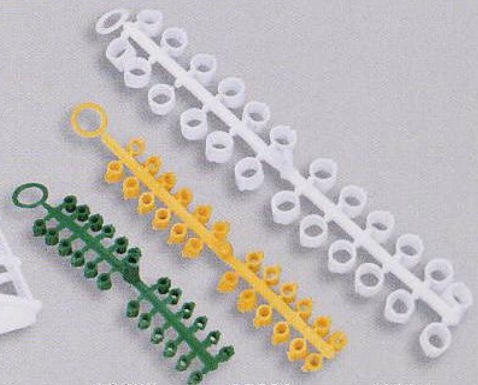

13282

13100

13256

13373

13192

13290

13293

13295

21003

21004

12353

12460

				envasado	
				bolsas	cajas
13282	pelo	sacos	7 kilos aprox.	1	
13100	pelo	bolsa	100 gramos	10	70
13256	pelo	bolsa	20 gramos	10	300
13373	portanido	plástico	110 mm Ø x 35 alto	25	400
13192	pelera - lechuguera	75 x 79 mm alto	25	400	
13290	tira de 24 anillas	para canario abiertas		10	1000
13293	tira de 24 anillas	para perico abiertas		10	500
13295	tira de 24 anillas	para paloma abiertas		10	500
21003	tubo acuario	crystal transparente	6 x 4 mm	100	600
21004	tubo acuario	azul transparente	6 x 4 mm	100	600
12353	empalme	manguito	3-5 mm	25	1000
12460	empalme	"T"	5 mm	25	1000