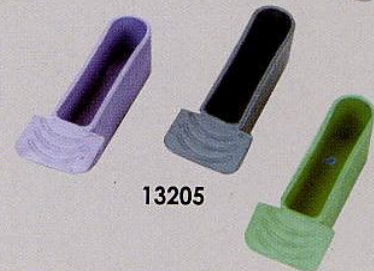

13260

13205

				envasado	
				bolsas	cajas
13275	comedero	bola grande	170 x 115 mm Ø 600 ml	1	60
13274	comedero	bola pequeña	120 x 80 mm Ø 250 ml	10	200
13287	comedero	super 1/3 litro	150 x 60 mm Ø 330 ml	5	150
13312	comedero	exterior	100 x 65 mm Ø 200 ml	10	220
13212	comedero	tolva con anilla	120 x 38 mm Ø 120 ml	25	300
13252	comedero	tolva base pico pato	120 x 38 mm Ø 120 ml	25	300
13219	comedero	ángulo interior	62 x 45 x 38 mm	25	500
13240	comedero	interior con soporte	50 x 35 x 33 mm	25	800
13260	comedero	colgar interior	58 x 39 x 35 mm	25	600
13271	bizcochera	doble	65 x 45 mm	100	500
13205	bizcochera	semillero	60 x 15 x 11 mm	100	5000