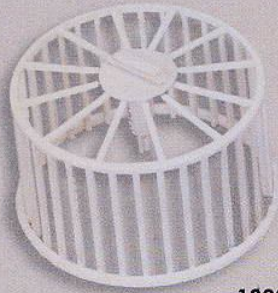

13281

			envasado	
			bolsas	cajas.
13254	lana	bolsa	20 gr	10 300
13259	lana	bolsa	30 gr	10 250
13278	casa		130 x 107 x 107 mm	12
13281	noria	grande	130 mm	10 100
13289	noria	pequeña	105 mm	10 150
13381	bebedero		90 x 39 mm Ø 55 ml	10 400
13383	bebedero		150 x 38 mm Ø 100 ml	10 250
13262	bebedero		130 x 33 mm Ø 60 ml	25 400
13362	bebedero		130 x 33 mm Ø skin 60 ml	10 350